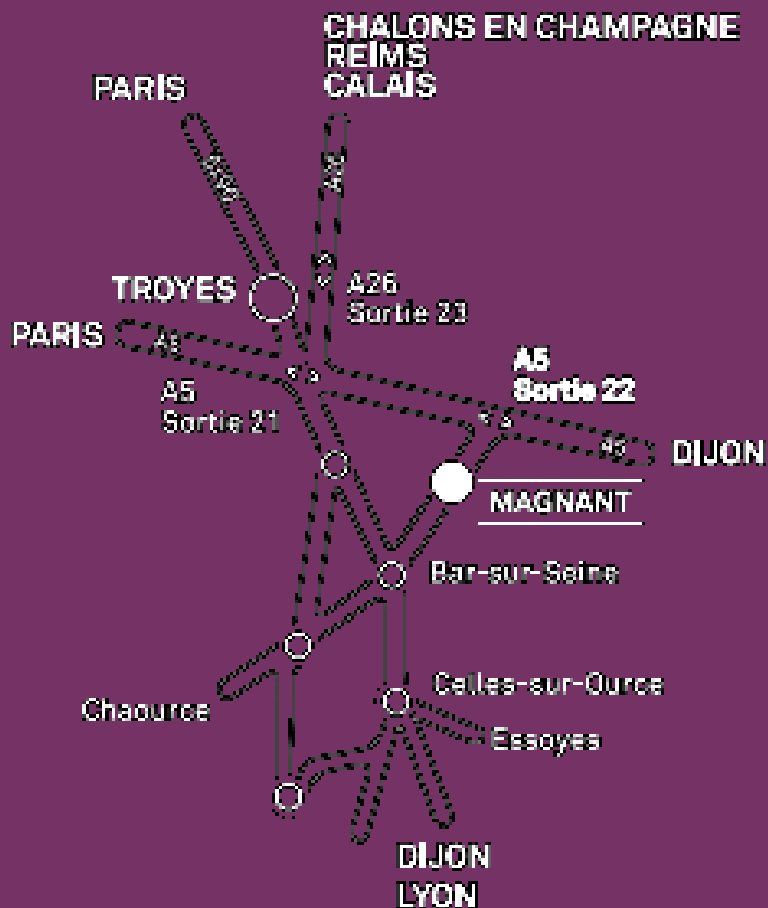

Elise DESCAVES

& Marie LASFARGEAS

Le Val Moret *** Hôtel Restaurant & SPA

90 rue du Maréchal Leclerc

10110 MAGNANT

+33(0)325298512

contact@le-val-moret.com