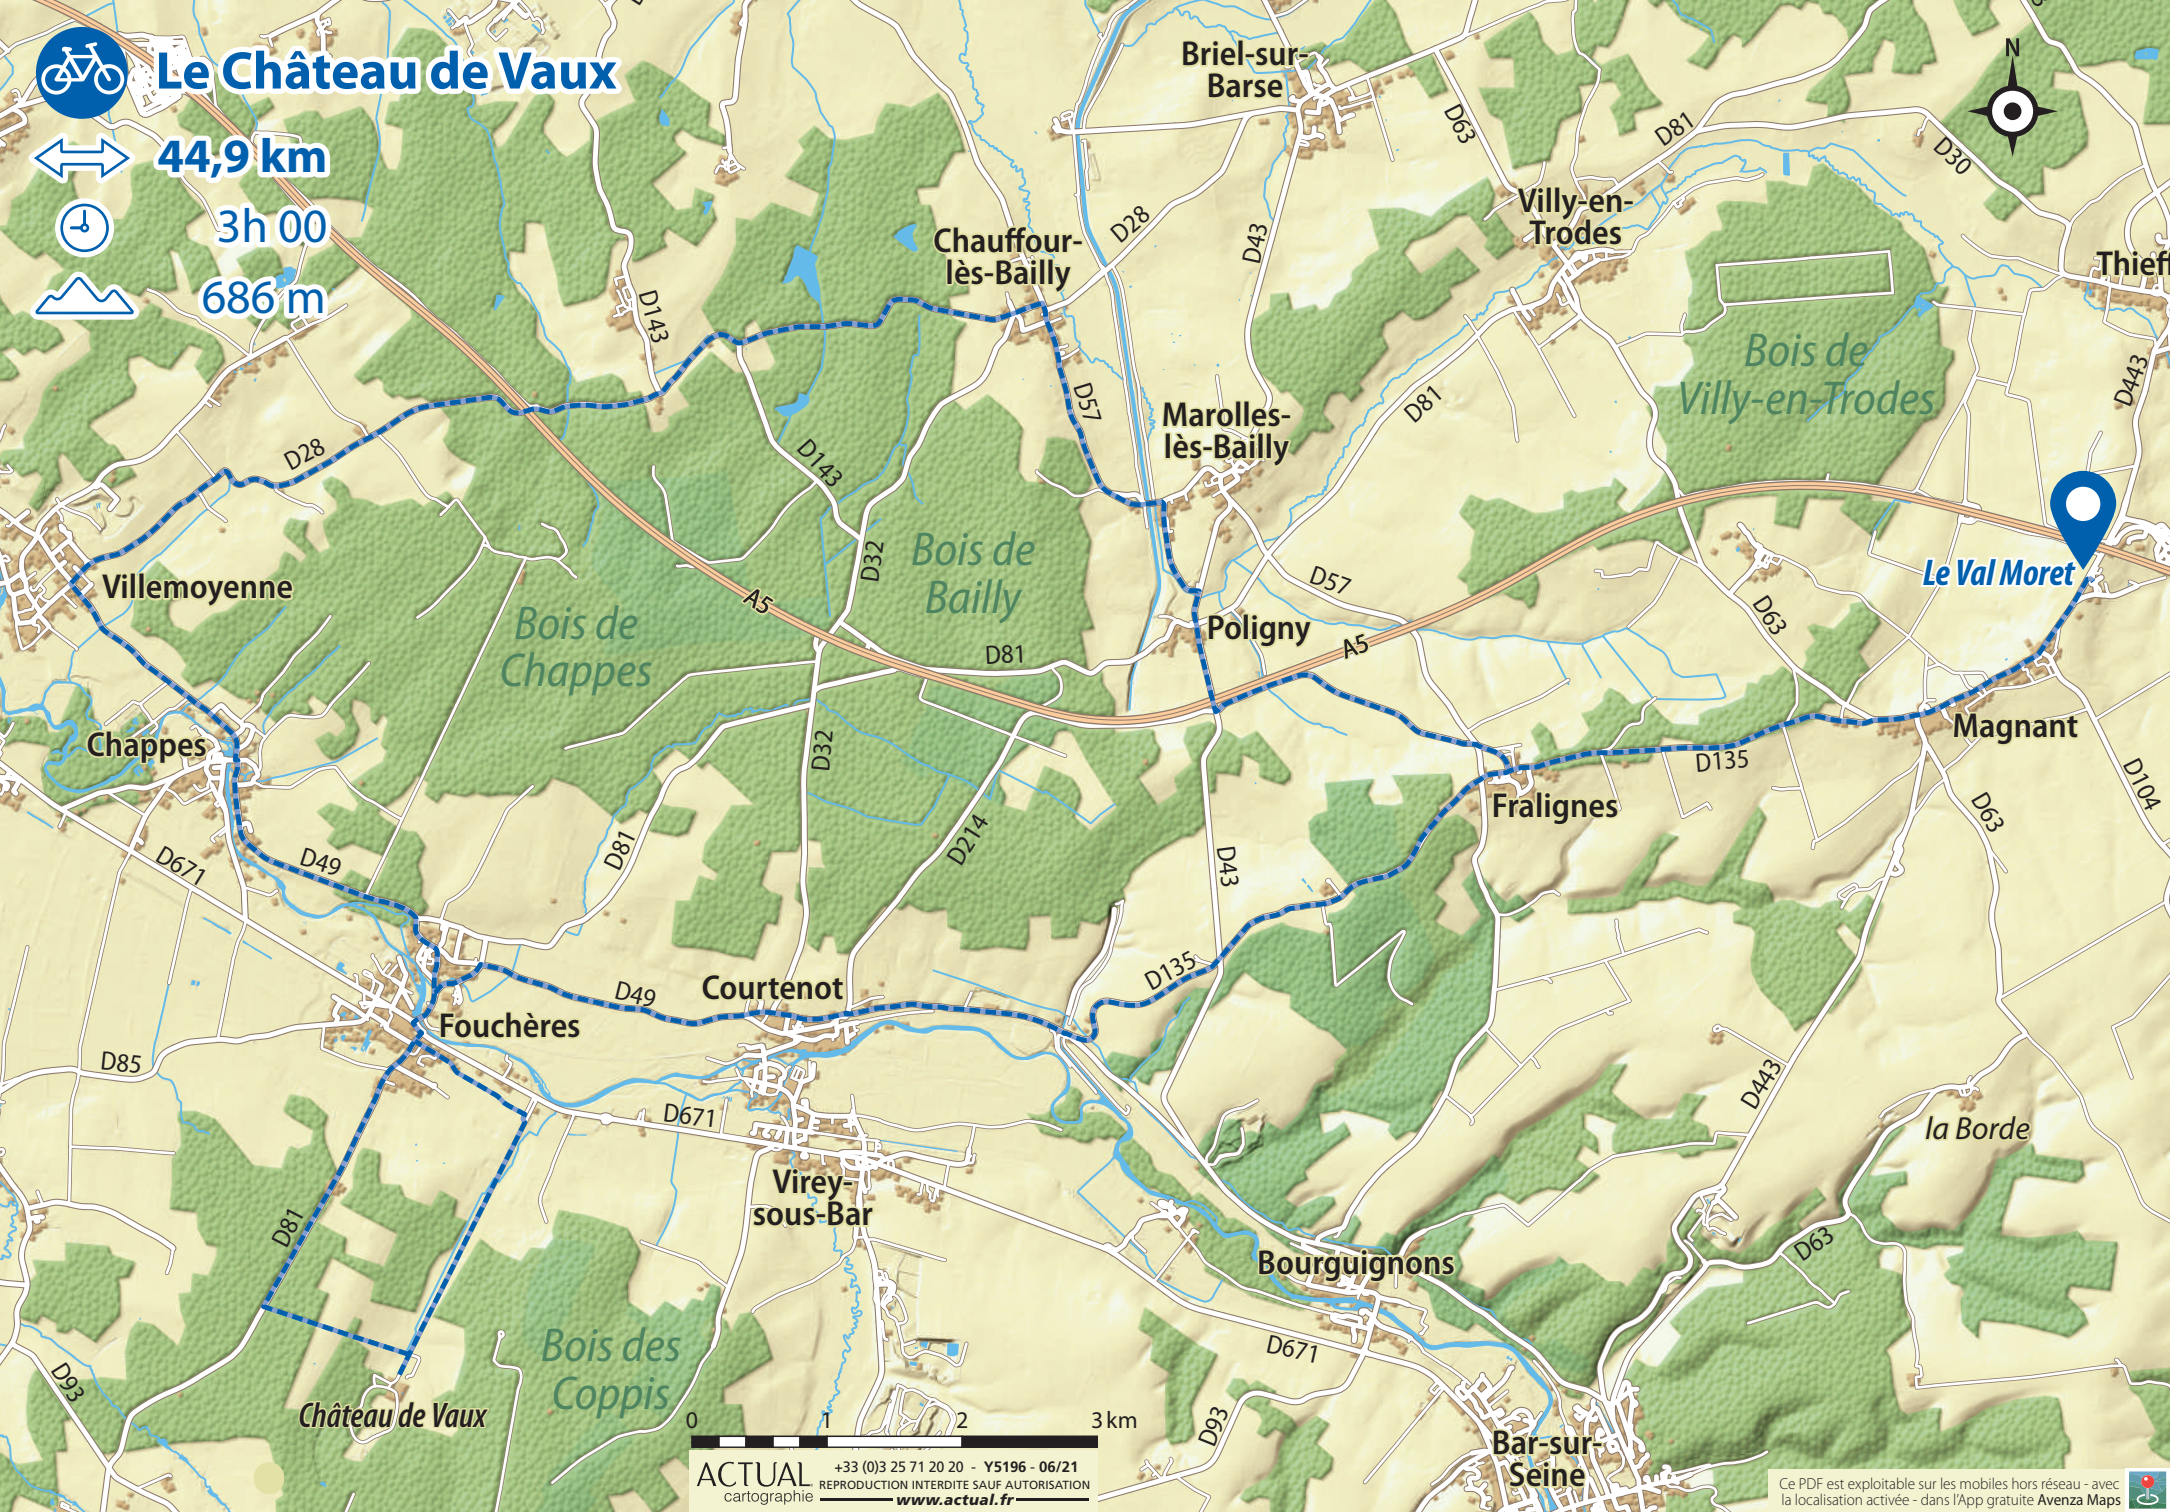

Bar-sur-Seine et Champagne

↔ 28,6 km

🕒 2h 00

🏔️ 609 m

Beurey

Le Val Moret

D135

A5

D4

0 1 2 km

D167

Lac et Parc d'Orient

57,6 km

3h 50

959 m

Le Château de Vaux

 44,9 km

 3h 00

 686 m

Nature tous paysages

47,8 km

3h 00

890 m

Renoir et Vallons du Champagne

44,6 km

3h 00

899 m

Terroir et fromage

28,2 km

2h 00

442 m