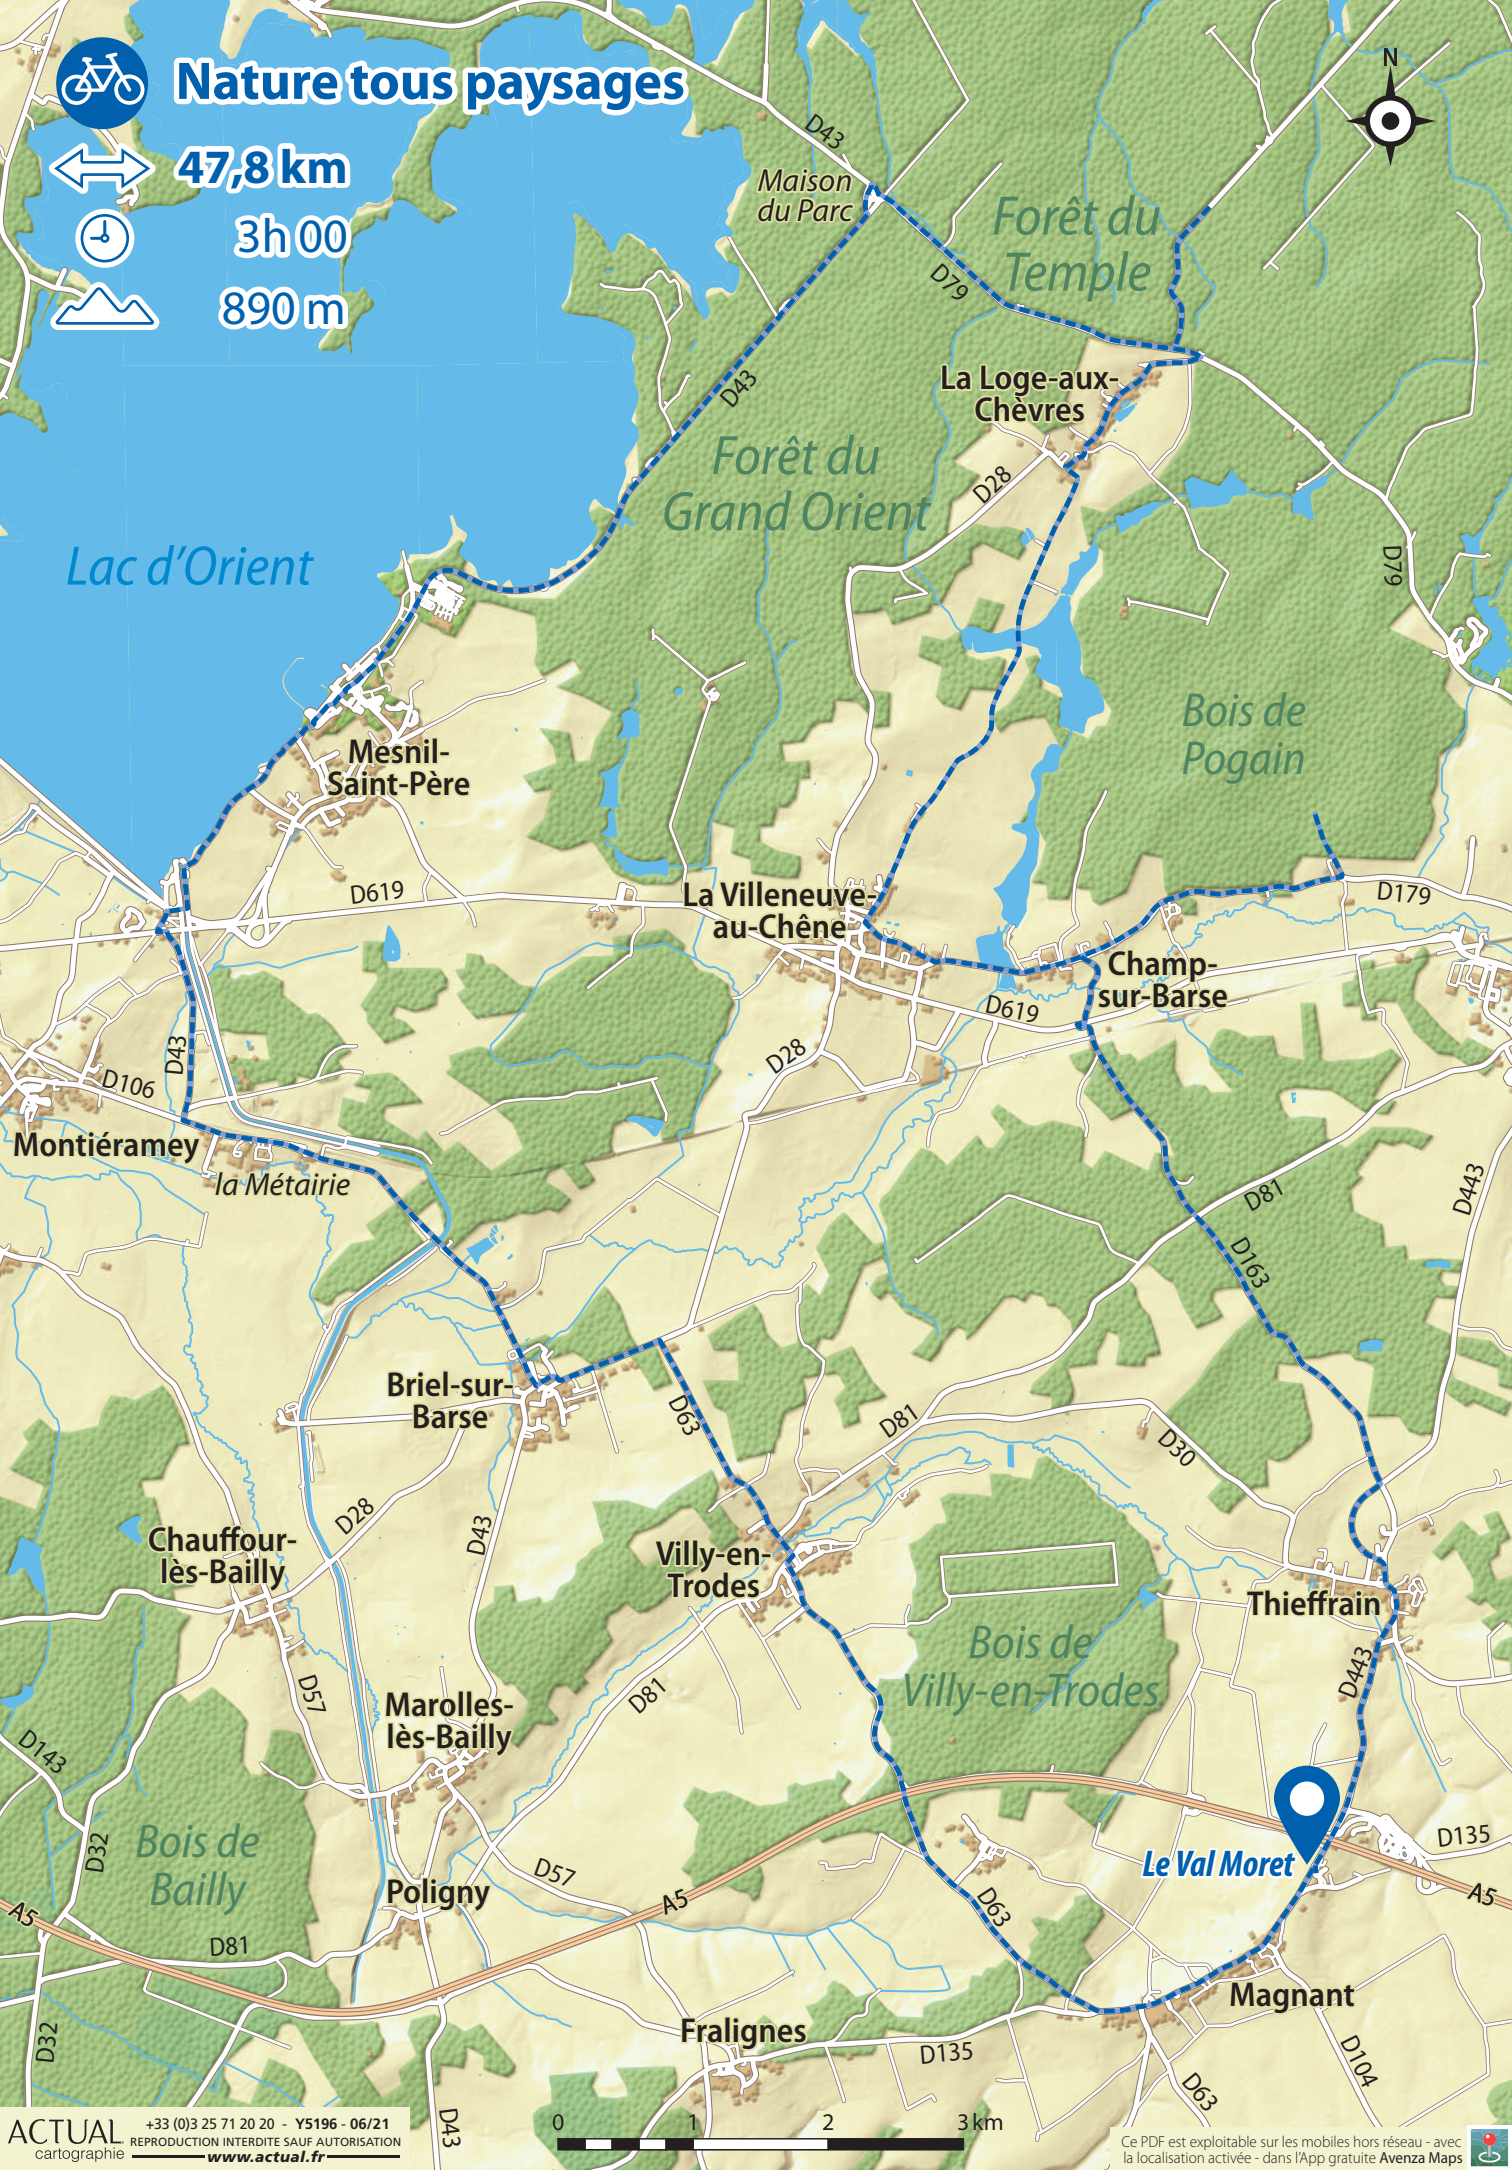

Bar-sur-Seine et Champagne

↔ 28,6 km

🕒 2h 00

🏔️ 609 m

Beurey

Le Val Moret

D135

A5

D4

0 1 2 km

D167

Lac et Parc d'Orient

57,6 km

3h 50

959 m

Le Château de Vaux

 44,9 km

 3h 00

 686 m

Nature tous paysages

47,8 km

3h 00

890 m

Renoir et Vallons du Champagne

44,6 km

3h 00

899 m

Terroir et fromage

28,2 km

2h 00

442 m